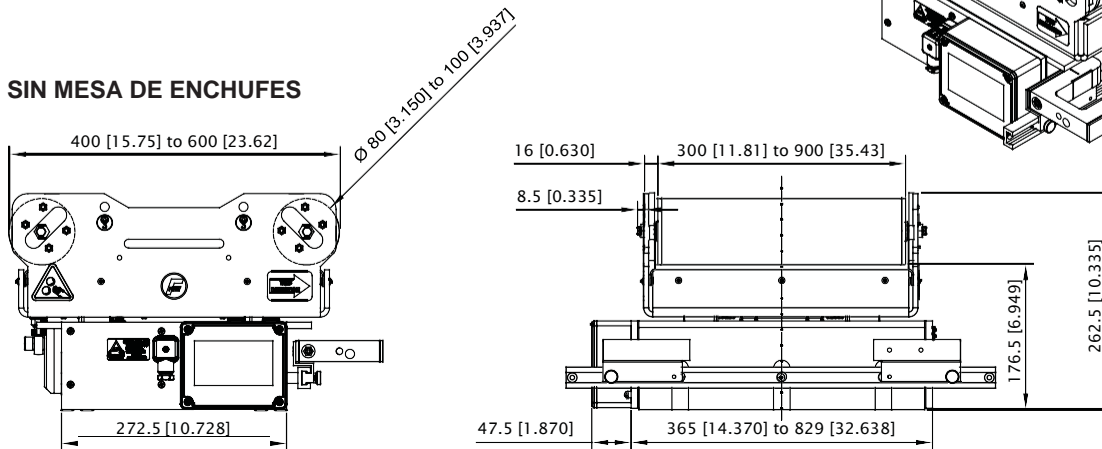

160 mm (6.30 pulg) a

900 mm (35.40 pulg)

Protección Clase

IP54

Fuente de Alimentación

18 - 30 VDC, 108 Watt

Temperatura

0 - 50° C (32 - 122° F)

FIFE-500 WEB GUIDING SYSTEM

DIMENSIONES: TAMAÑOS 1-4

SIN MESA DE ENCHUFES

CON MESA DE ENCHUFES

DIMENSIONES: TAMAÑOS 5-7

SIN MESA DE ENCHUFES

CON MESA DE ENCHUFES

Todas las dimensiones en milímetros [pulgadas]