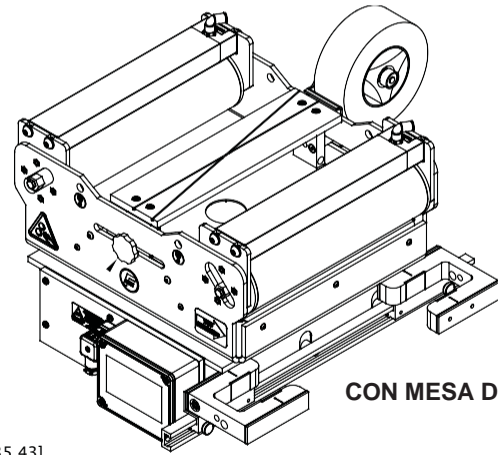

160 mm (6.30 pulg) a

900 mm (35.40 pulg)

Protección Clase

IP54

Fuente de Alimentación

18 - 30 VDC, 108 Watt

Temperatura

0 - 50° C (32 - 122° F)

Certificación

CE, TuV (IEC 61010-1)

CARACTERÍSTICAS PRINCIPALES

- Motor sin escobillas para un mantenimiento reducido y mayor empuje
- La tuerca esférica aumenta la fiabilidad y el rendimiento a largo plazo
- Pantalla táctil a color con opciones de montaje vertical u horizontal
- Múltiples idiomas e iconos para una fácil configuración, entrenamiento y operación
- Solución rentable para aplicaciones de banda estrecha y no tejidas
- Diseño compacto que se adapta fácilmente a espacios reducidos
- Mesa de empalme opcional y soporte de montaje de ajuste fino

FIFE-500 WEB GUIDING SYSTEM

DIMENSIONES: TAMAÑOS 1-4

SIN MESA DE ENCHUFES

CON MESA DE ENCHUFES

DIMENSIONES: TAMAÑOS 5-7

SIN MESA DE ENCHUFES

CON MESA DE ENCHUFES

Todas las dimensiones en milímetros [pulgadas]