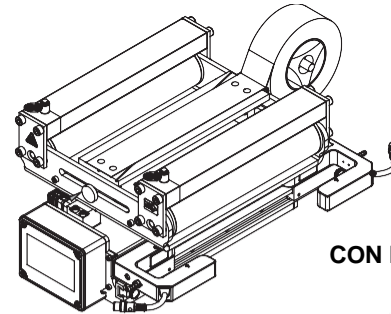

160 mm (6.30 pulg) a

900 mm (35.40 pulg)

Protección Clase

IP54

Fuente de Alimentación

18 - 30 VDC, 108 Watt

Temperatura

0 - 50° C (32 - 122° F)

Certificación

CE, TuV (IEC 61010-1)

CARACTERÍSTICAS PRINCIPALES

- Motor sin escobillas para un mantenimiento reducido y mayor empuje
- La tuerca esférica aumenta la fiabilidad y el rendimiento a largo plazo
- Pantalla táctil a color con opciones de montaje vertical u horizontal
- Múltiples idiomas e iconos para una fácil configuración, entrenamiento y operación
- Solución rentable para aplicaciones de banda estrecha y no tejidas
- Diseño compacto que se adapta fácilmente a espacios reducidos
- Mesa de empalme opcional y soporte de montaje de ajuste fino

FIFE-500 WEB GUIDING SYSTEM

DIMENSIONES: TAMAÑOS 1-4

SIN MESA DE ENCHUFES

CON MESA DE ENCHUFES

DIMENSIONES: TAMAÑOS 5-7

SIN MESA DE ENCHUFES

CON MESA DE ENCHUFES

Todas las dimensiones en milímetros [pulgadas]