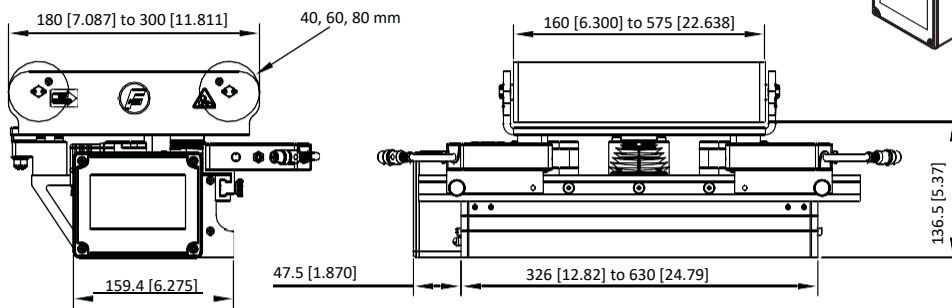

160 mm (6.30 pulg) a

900 mm (35.40 pulg)

Protección Clase

IP54

Fuente de Alimentación

18 - 30 VDC, 108 Watt

Temperatura

0 - 50° C (32 - 122° F)

Certificación

CE, TuV (IEC 61010-1)

CARACTERÍSTICAS PRINCIPALES

- Motor sin escobillas para un mantenimiento reducido y mayor empuje
- La tuerca esférica aumenta la fiabilidad y el rendimiento a largo plazo
- Pantalla táctil a color con opciones de montaje vertical u horizontal
- Múltiples idiomas e iconos para una fácil configuración, entrenamiento y operación
- Solución rentable para aplicaciones de banda estrecha y no tejidas
- Diseño compacto que se adapta fácilmente a espacios reducidos
- Mesa de empalme opcional y soporte de montaje de ajuste fino

FIFE-500 WEB GUIDING SYSTEM

DIMENSIONES: TAMAÑOS 1-4

SIN MESA DE ENCHUFES

CON MESA DE ENCHUFES

DIMENSIONES: TAMAÑOS 5-7

SIN MESA DE ENCHUFES

CON MESA DE ENCHUFES

Todas las dimensiones en milímetros [pulgadas]